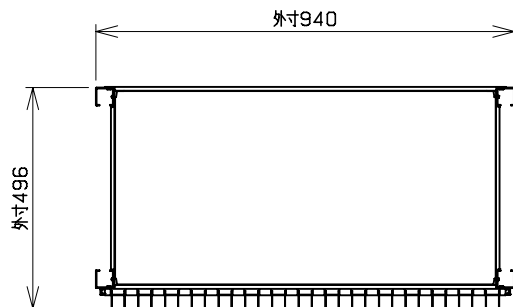

符号	部品名称	個数	材質
1	支柱	4	SPHC1.6t
2	ビーム	4	SPHC1.6t
3	上下棚板	2	SPCC0.7t
4	棚板	1	SPCC0.7t
5	格子	15	SPCC0.7t

■カラーバリエーション

品番「●●」	格子色
W	ホワイト
BK	ブラック
N	木目(ナチュラル)
B	木目(ブラウン)
A	木目(アッシュグレー)

品番「□□」	本体色
W	ホワイト
B	ブラック
NT	ナチュラル

品番「△△」	上下棚板/棚板色
W	ホワイト
B	ブラック
NT	ナチュラル
AT	アッシュグレー

■棚板寸法

W855×D435×H40

■棚板ピッチ

25mm

■最上下段 最小有効内寸

W860×D370×H94 (上段)

W860×D370×H30 (下段)