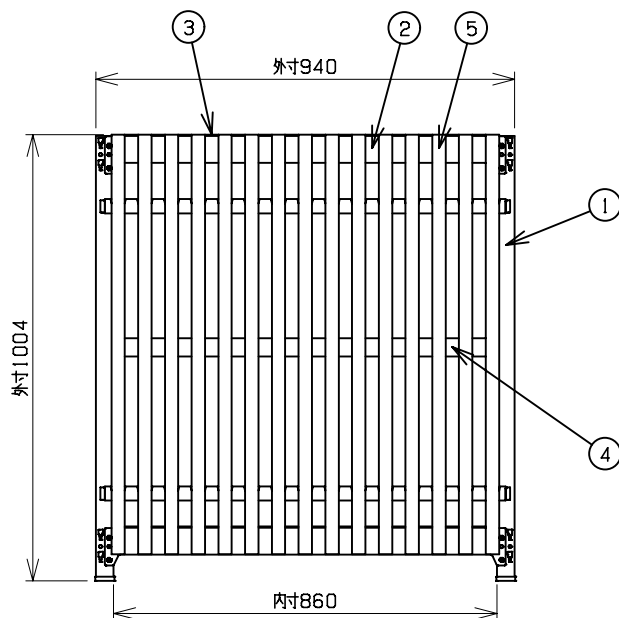

符号	部品名称	個数	材質
1	支柱	4	SPHC1.6t
2	ビーム	4	SPHC1.6t
3	上下棚板	2	SPCC0.7t
4	棚板	1	SPCC0.7t
5	格子	15	SPCC0.7t

■カラーバリエーション

品番「●●」	格子色
W	ホワイト
BK	ブラック
N	木目(ナチュラル)
B	木目(ブラウン)
A	木目(アッシュグレー)

品番「□□」	本体色
W	ホワイト
B	ブラック
NT	ナチュラル

品番「△△」	上下棚板/棚板色
W	ホワイト
B	ブラック
NT	ナチュラル
AT	アッシュグレー

■棚板寸法

W855×D435×H40

■棚板ピッチ

25mm

■最上下段 最小有効内寸

W860×D370×H94 (上段)

W860×D370×H30 (下段)