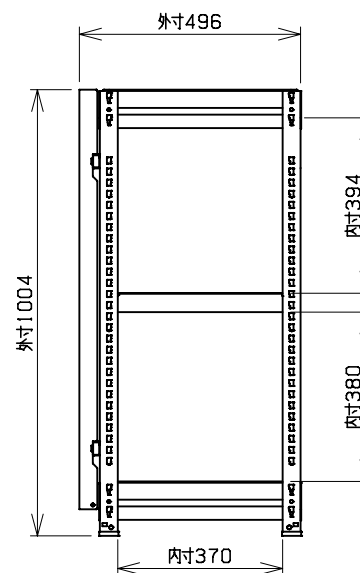

符号	部品名称	個数	材質
1	支柱	4	SPHC1.6t
2	ビーム	4	SPHC1.6t
3	上下棚板	2	SPCC0.7t
4	棚板	1	SPCC0.7t
5	格子	15	SPCC0.7t

■カラーバリエーション

品番「●●」	格子色
W	ホワイト
BK	ブラック
N	木目(ナチュラル)
B	木目(ブラウン)
A	木目(アッシュグレー)

品番「□□」	本体色
W	ホワイト
B	ブラック
NT	ナチュラル

品番「△△」	上下棚板/棚板色
W	ホワイト
B	ブラック
NT	ナチュラル
AT	アッシュグレー

■棚板寸法

W855×D435×H40

■棚板ピッチ

25mm

■最上下段 最小有効内寸

W860×D370×H94 (上段)

W860×D370×H30 (下段)