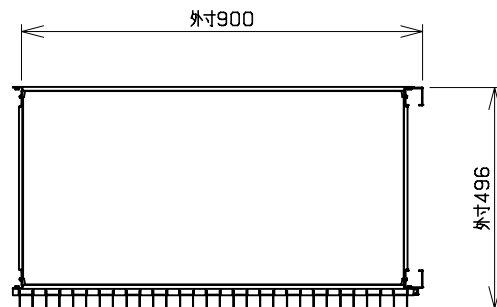

符号	部品名称	個数	材質
1	支柱	2	SPHC1.6t
2	ビーム	4	SPHC1.6t
3	上下棚板	2	SPCC0.7t
4	棚板	1	SPCC0.7t
5	格子	15	SPCC0.7t

■カラーバリエーション

品番「●●」	格子色
W	ホワイト
BK	ブラック
N	木目 (ナチュラル)
B	木目 (ブラウン)
A	木目 (アッシュグレー)

品番「□□」	本体色
W	ホワイト
B	ブラック
NT	ナチュラル

品番「△△」	上下棚板/棚板色
W	ホワイト
B	ブラック
NT	ナチュラル
AT	アッシュグレー

■棚板寸法

W855×D435×H40

■棚板ピッチ

25mm

■最上下段 最小有効内寸

W860×D370×H94 (上段)

W860×D370×H30 (下段)