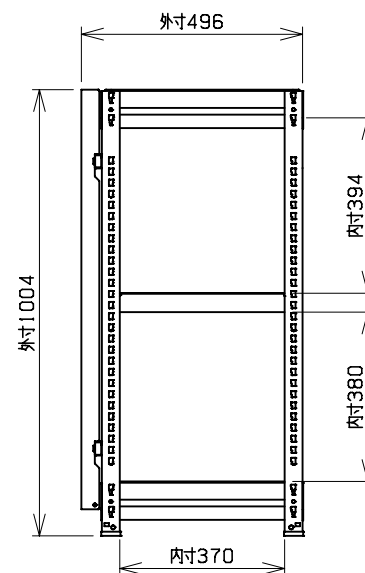

符号	部品名称	個数	材質
1	支柱	2	SPHC1.6t
2	ビーム	4	SPHC1.6t
3	上下棚板	2	SPCC0.7t
4	棚板	1	SPCC0.7t
5	格子	15	SPCC0.7t

■カラーバリエーション

品番「●●」	格子色
W	ホワイト
BK	ブラック
N	木目 (ナチュラル)
B	木目 (ブラウン)
A	木目 (アッシュグレー)

品番「□□」	本体色
W	ホワイト
B	ブラック
NT	ナチュラル

品番「△△」	上下棚板/棚板色
W	ホワイト
B	ブラック
NT	ナチュラル
AT	アッシュグレー

■棚板寸法

W855×D435×H40

■棚板ピッチ

25mm

■最上下段 最小有効内寸

W860×D370×H94 (上段)

W860×D370×H30 (下段)