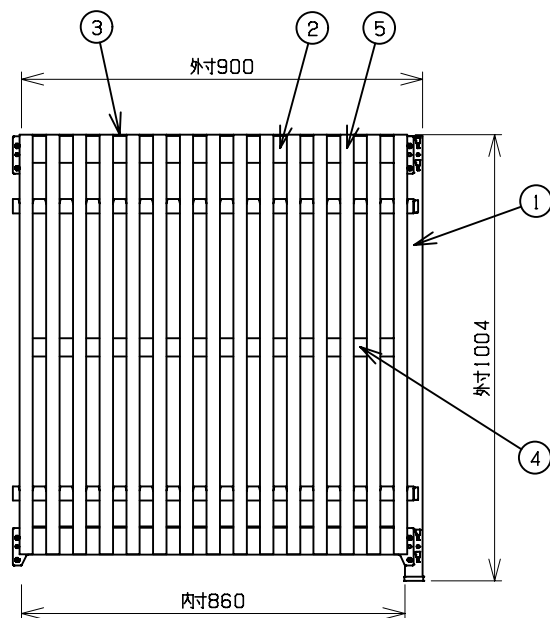

符号	部品名称	個数	材質
1	支柱	2	SPHC1.6t
2	ビーム	4	SPHC1.6t
3	上下棚板	2	SPCC0.7t
4	棚板	1	SPCC0.7t
5	格子	15	SPCC0.7t

■カラーバリエーション

品番「●●」	格子色
W	ホワイト
BK	ブラック
N	木目 (ナチュラル)
B	木目 (ブラウン)
A	木目 (アッシュグレー)

品番「□□」	本体色
W	ホワイト
B	ブラック
NT	ナチュラル

品番「△△」	上下棚板/棚板色
W	ホワイト
B	ブラック
NT	ナチュラル
AT	アッシュグレー

■棚板寸法

W855×D435×H40

■棚板ピッチ

25mm

■最上下段 最小有効内寸

W860×D370×H94 (上段)

W860×D370×H30 (下段)