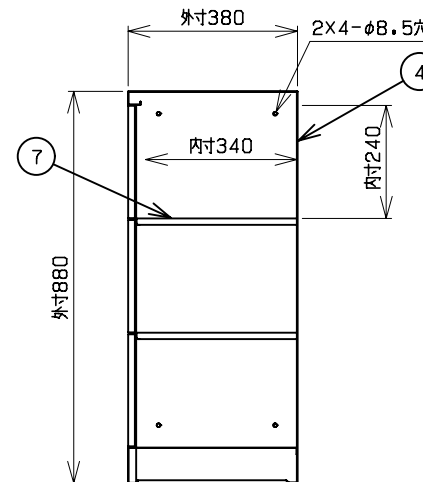

符号	部品名称	個数	材質
1	天板	1	SPCC0.7t
2	側板	2	SPCC0.6t
3	地板	1	SPCC0.6t
4	裏板	1	SPCC0.6t
5	中仕切板	5	SPCC0.7t
6	扉板	18	SPCC0.7t
7	横仕切板	12	SPCC0.6t
8	名刺差	18	ABS
9	錠前	18	ABS

■錠前バリエーション

品番「●」	錠前	品番「●」	錠前
S	シリンダー錠	D	ダイヤル錠
K	錠なし引手	A	南京錠用引手