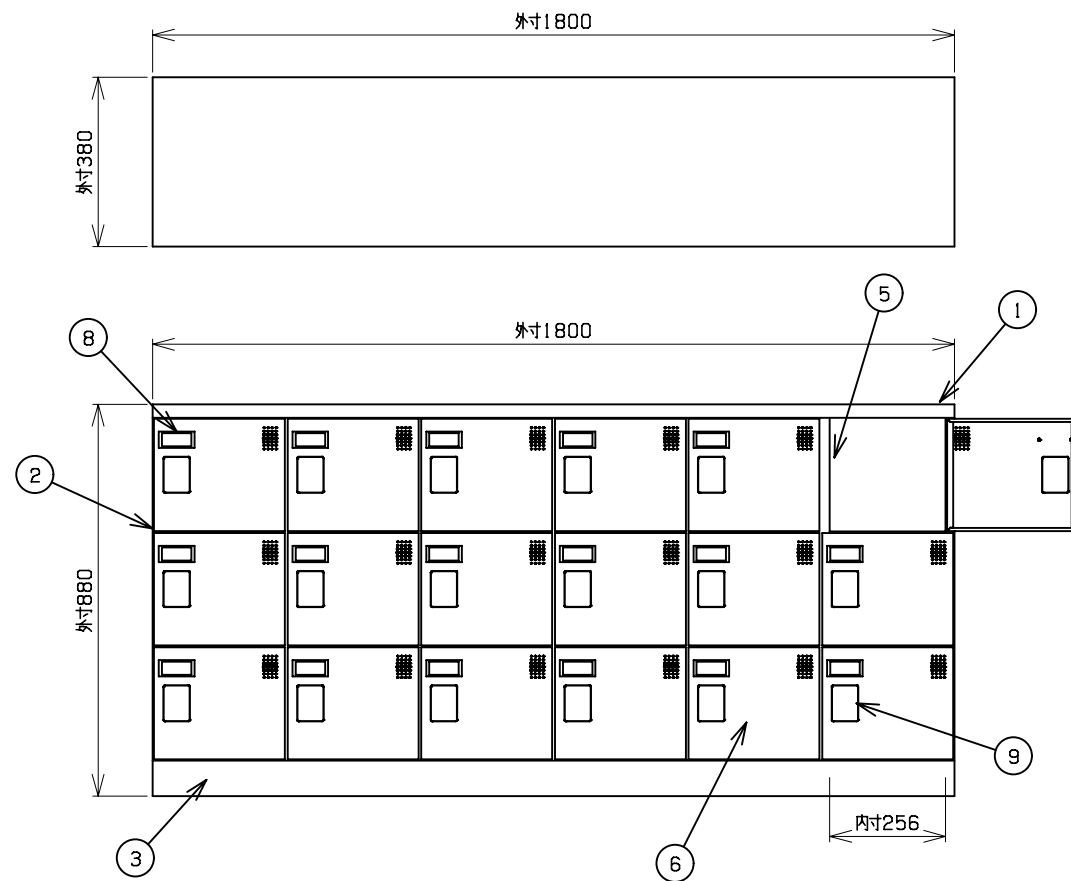

符号	部品名称	個数	材質
1	天板	1	SPCC0.7t
2	側板	2	SPCC0.6t
3	地板	1	SPCC0.6t
4	裏板	1	SPCC0.6t
5	中仕切板	5	SPCC0.7t
6	扉板	18	SPCC0.7t
7	横仕切板	12	SPCC0.6t
8	名刺差	18	ABS
9	錠前	18	ABS

■錠前バリエーション

品番「●」	錠前	品番「●」	錠前
S	シリンダー錠	D	ダイヤル錠
K	錠なし引手	A	南京錠用引手

■カラー

本体色	扉色
ホワイトグレー	ホワイトグレー