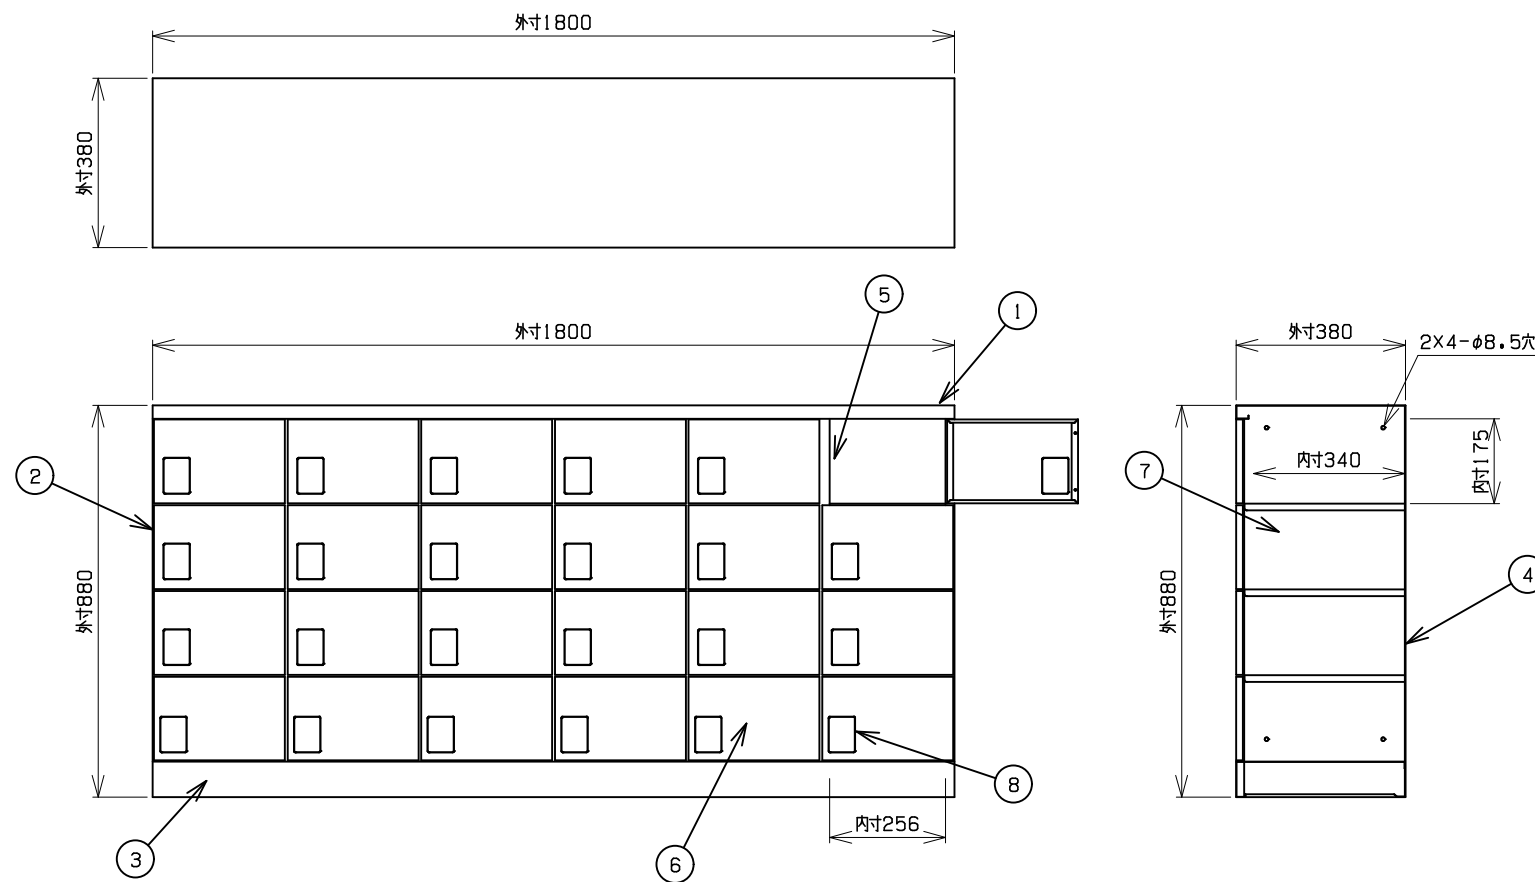

符号	部品名称	個数	材質
1	天板	1	SPCC0.7t
2	側板	2	SPCC0.6t
3	地板	1	SPCC0.6t
4	裏板	1	SPCC0.6t
5	中仕切板	5	SPCC0.7t
6	扉板	24	SPCC0.7t
7	横仕切板	18	SPCC0.6t
8	錠前	24	ABS

■錠前バリエーション

品番「●」	錠前	品番「●」	錠前
S	シリンダー錠	A	南京錠用引手
D	ダイヤル錠	K	錠なし引手

■カラー

本体色	扉色
ホワイトグレー	木目(ナチュラル)