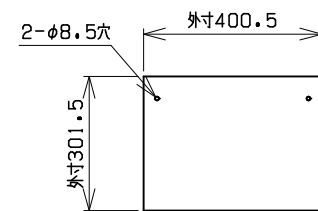

符号	部品名称	個数	材質
1	天板	1	SPCC0.8t
2	側板	2	SPCC1.0t
3	地板	1	SPCC0.8t
4	裏板	1	SPCC0.7t
5	扉板	14	SPCC0.6t
6	中仕切板	1	SPCC0.7t
7	横仕切板	14	SPCC0.7t
8	名刺差	14	ABS
9	錠前	14	ABS

■錠前バリエーション

品番「●」	錠前
D	 ダイヤル錠
N	 内筒交換錠

■カラー

本体色	扉色
ホワイトグレー	ホワイトグレー