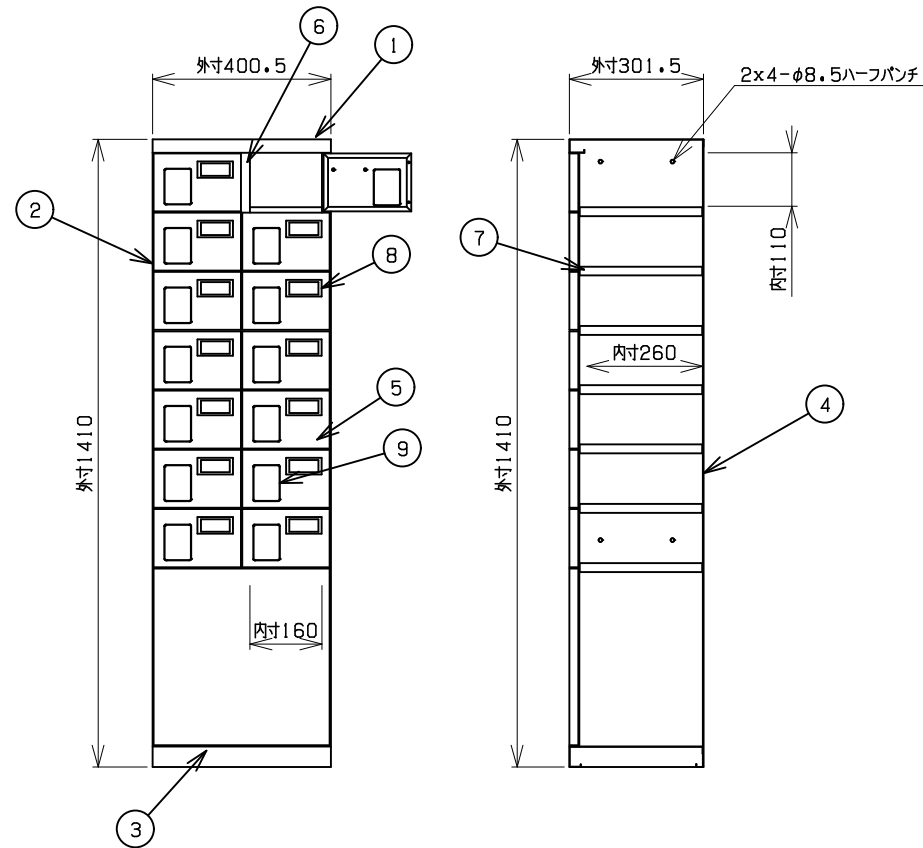

符号	部品名称	個数	材質
1	天板	1	SPCC0.8t
2	側板	2	SPCC1.0t
3	地板	1	SPCC0.8t
4	裏板	1	SPCC0.7t
5	扉板	14	SPCC0.6t
6	中仕切板	1	SPCC0.7t
7	横仕切板	14	SPCC0.7t
8	名刺差	14	ABS
9	錠前	14	ABS

■錠前バリエーション

品番「●」	錠前
D	 ダイヤル錠
N	 内筒交換錠

■カラー

本体色	扉色
ホワイトグレー	ホワイトグレー