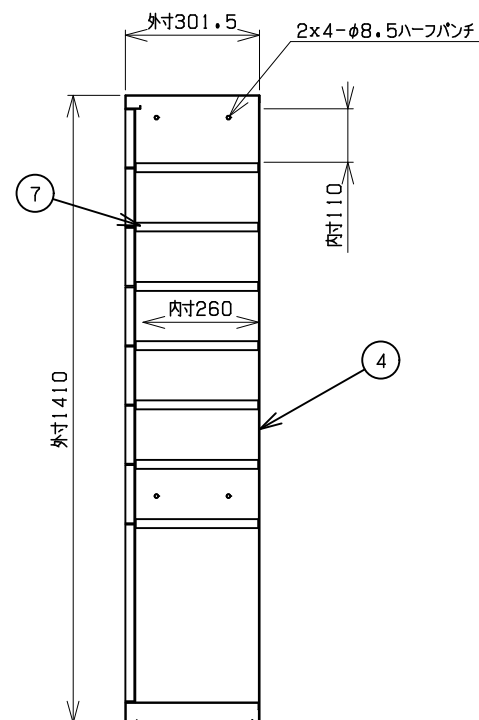

符号	部品名称	個数	材質
1	天板	1	SPCC0.8t
2	側板	2	SPCC1.0t
3	地板	1	SPCC0.8t
4	裏板	1	SPCC0.7t
5	扉板	27	SPCC0.6t
6	中仕切板	2	SPCC0.7t
7	横仕切板	21	SPCC0.7t
8	名刺差	21	ABS
9	錠前	21	ABS

■錠前バリエーション

品番「●」	錠前
D	 ダイヤル錠
N	 内筒交換錠

■カラー

本体色	扉色
ホワイトグレー	ホワイトグレー