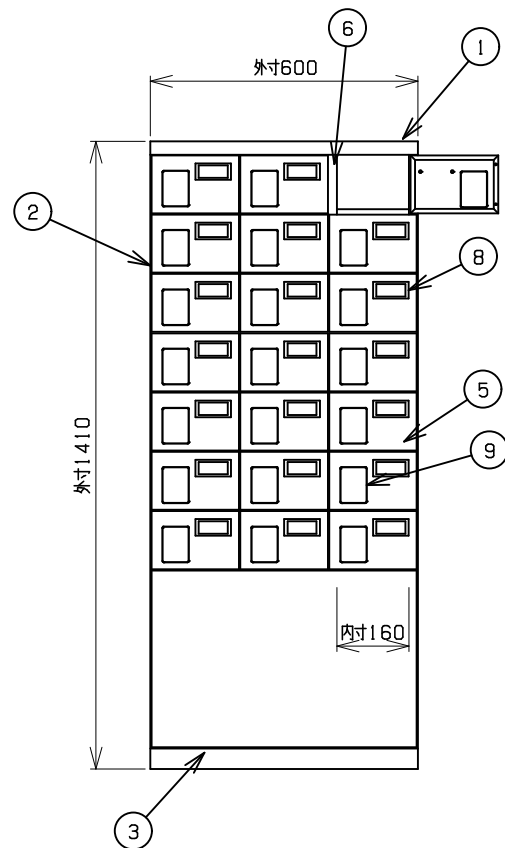

符号	部品名称	個数	材質
1	天板	1	SPCC0.8t
2	側板	2	SPCC1.0t
3	地板	1	SPCC0.8t
4	裏板	1	SPCC0.7t
5	扉板	27	SPCC0.6t
6	中仕切板	2	SPCC0.7t
7	横仕切板	21	SPCC0.7t
8	名刺差	21	ABS
9	錠前	21	ABS

■錠前バリエーション

品番「●」	錠前
D	 ダイヤル錠
N	 内筒交換錠

■カラー

本体色	扉色
ホワイトグレー	ホワイトグレー