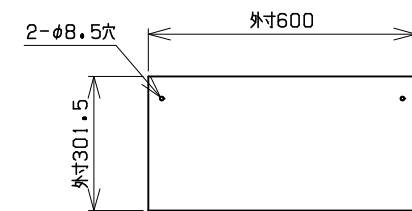

符号	部品名称	個数	材質
1	天板	1	SPCC0.8t
2	側板	2	SPCC1.0t
3	地板	1	SPCC0.8t
4	裏板	1	SPCC0.7t
5	扉板	27	SPCC0.6t
6	中仕切板	2	SPCC0.7t
7	横仕切板	21	SPCC0.7t
8	名刺差	21	ABS
9	錠前	21	ABS

■錠前バリエーション

品番「●」	錠前
D	 ダイヤル錠
N	 内筒交換錠

■カラー

本体色	扉色
ホワイトグレー	ホワイトグレー