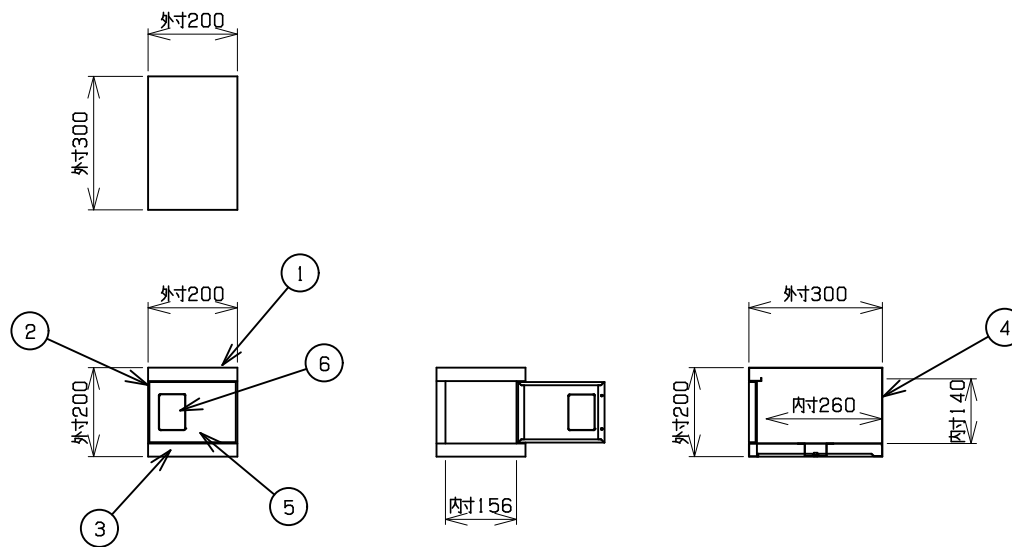

符号	部品名称	個数	材質
1	天板	1	SPCC0.7t
2	側板	2	SPCC0.6t
3	地板	1	SPCC0.6t
4	裏板	1	SPCC0.6t
5	扉板	1	SPCC0.7t
6	錠前	1	ABS

■錠前

■カラー

本体色	扉色
ホワイトグレー	ホワイトグレー