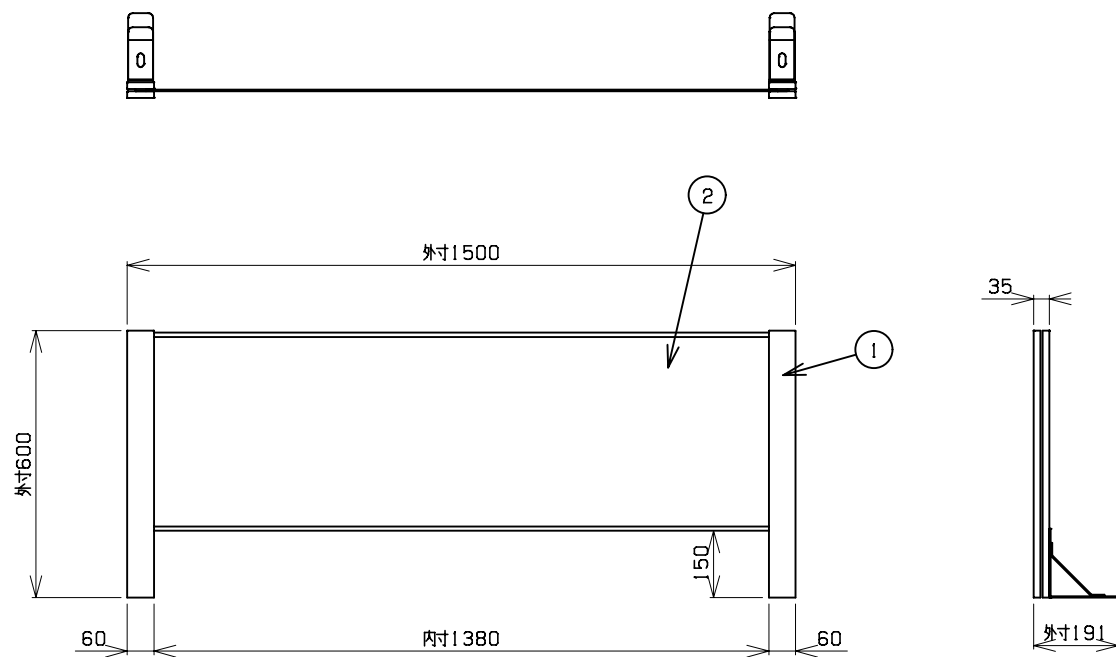

符号	部品名称	個数	材質
1	支柱	2	SPCC1.0t
2	アクリルパネル	1	アクリル3mm

■カラーバリエーション

品番「□」	本体色
W	ホワイト
B	ブラック