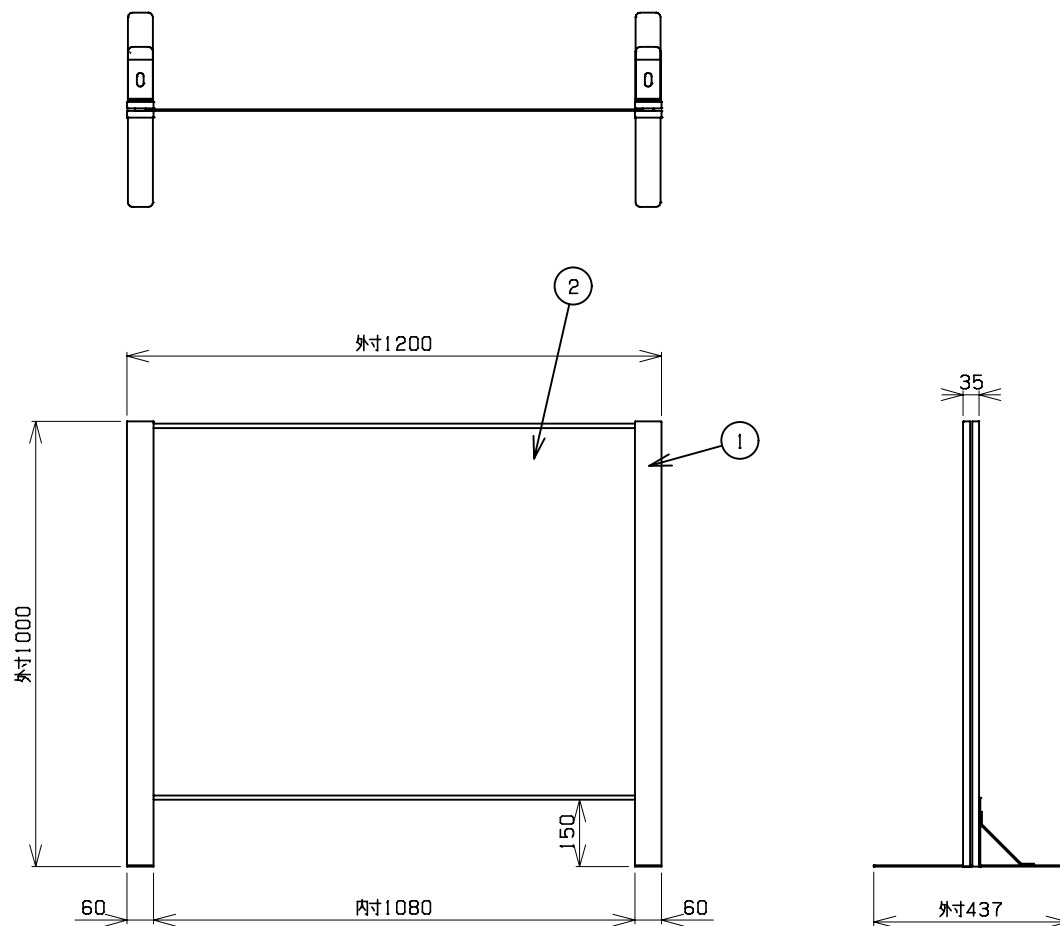

符号	部品名称	個数	材質
1	支柱	2	SPCC1.0t
2	アクリルパネル	1	アクリル3mm

■カラーバリエーション

品番「□」	本体色
W	ホワイト
B	ブラック