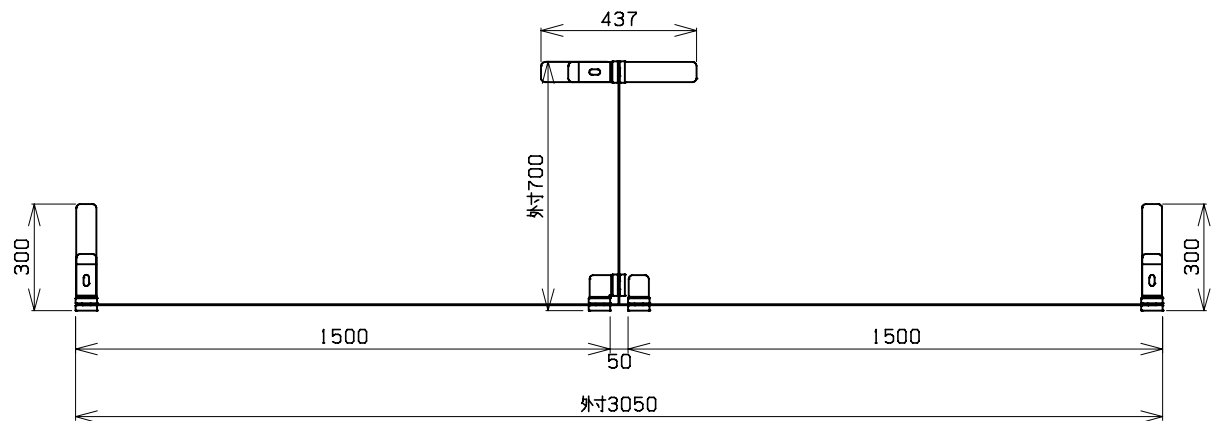

符号	部品名称	個数	材質
1	支柱	6	SPCC1.0t
2	アクリルパネル	3	アクリル3mm

■カラーバリエーション

品番「□」	本体色
W	ホワイト
B	ブラック