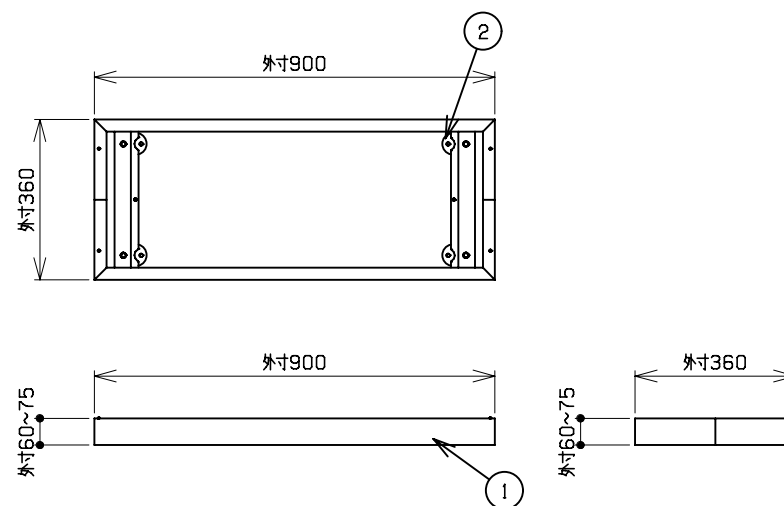

符号	部品名称	個数	材質
1	ベース	2	SPCC 0.8t
2	アシスタター	4	

■カラーバリエーション

品番「□」	本体色
なし	ホワイト
B	ブラック