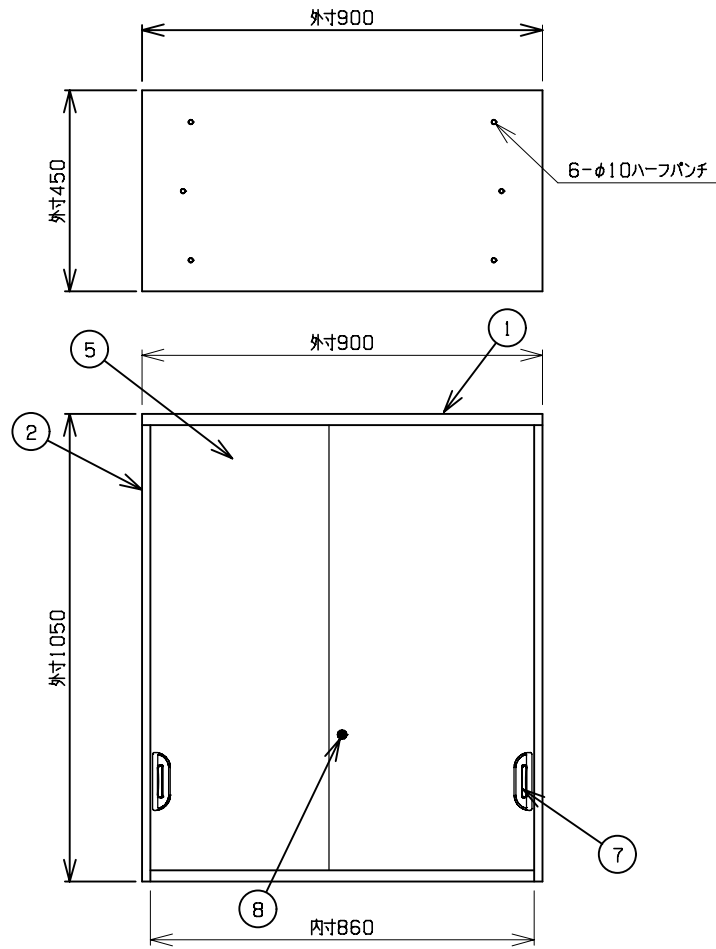

符号	部品名称	個数	材質
1	天板	1	SPCC 0.7t
2	側板	2	SPCC 0.7t
3	地板	1	SPCC 0.7t
4	裏板	1	SPCC 0.7t
5	扉板	2	SPCC 0.7t
6	可動棚	2	SPCC 0.7t
7	引き手	2	ABS
8	錠前	1	

■カラーバリエーション

品番「□」	本体色
なし	ホワイト
B	ブラック

- 可動棚寸法
W880xD365xH15
- 棚板ピッチ
20mm
- 最上下段 最小寸法
W880xD365xH160 (上段)
W880xD365xH125 (下段)