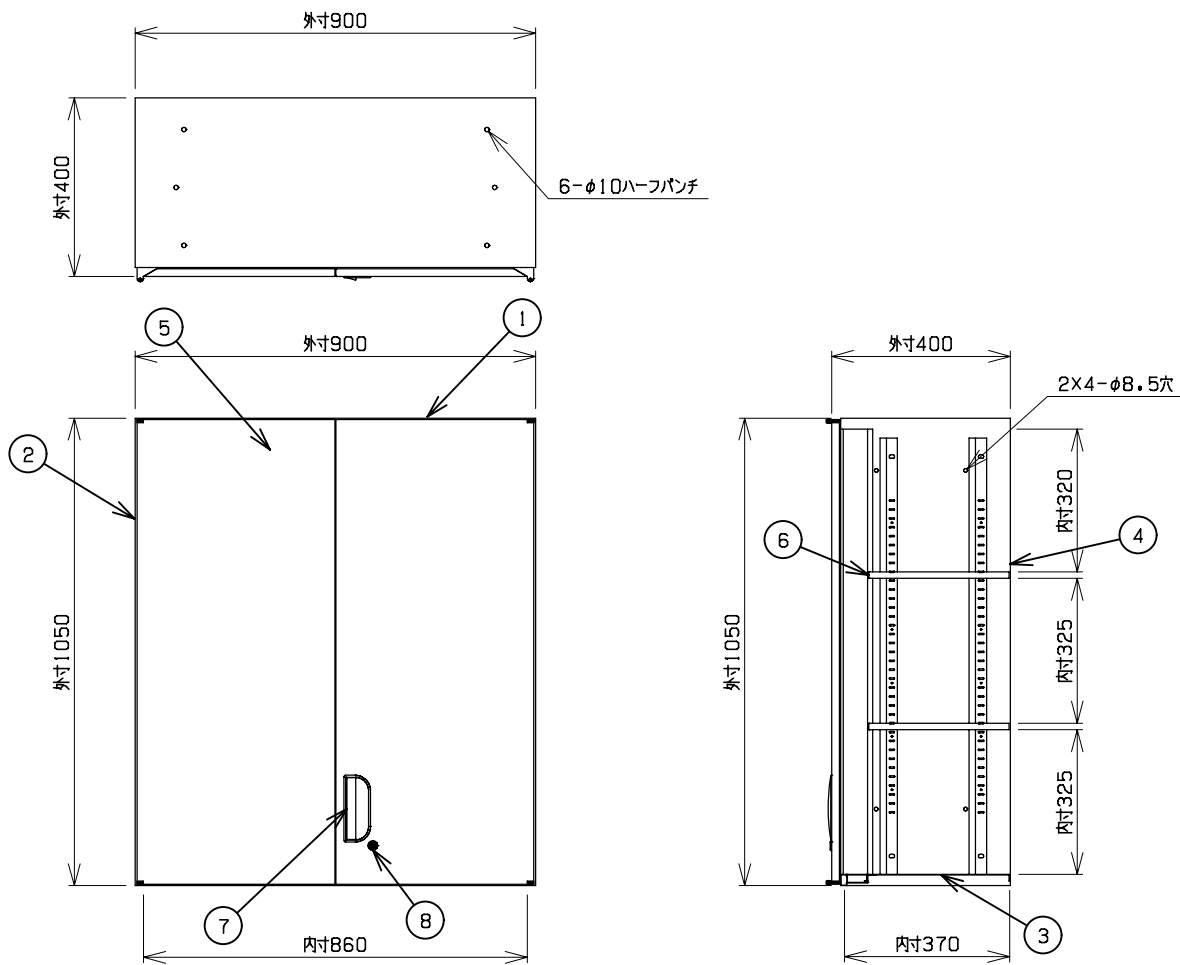

符号	部品名称	個数	材質
1	天板	1	SPCC 0.7t
2	側板	2	SPCC 0.7t
3	地板	1	SPCC 0.7t
4	裏板	1	SPCC 0.7t
5	扉板	2	SPCC 0.7t
6	可動棚	2	SPCC 0.7t
7	引き手	1	P.C
8	錠前	1	

■カラーバリエーション

品番「□」	本体色
なし	ホワイト
B	ブラック

- 可動棚寸法
W880×D315×H15
- 棚板ピッチ
20mm
- 最上下段 最小寸法
W880×D315×H160 (上段)
W880×D315×H125 (下段)