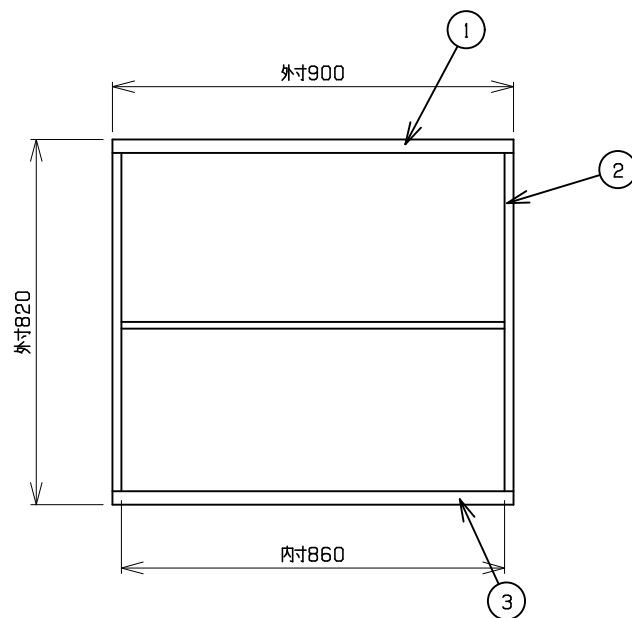

符号	部品名称	個数	材質
1	天板	1	SPCC0.7t
2	側板	2	SPCC0.6t
3	地板	1	SPCC0.6t
4	裏板	1	SPCC0.6t
5	可動棚	1	SPCC0.6t

■カラーバリエーション

品番「□」	本体色
なし	ホワイト
B	ブラック

■可動棚寸法

W880xD365xH15

■棚板ピッチ

20mm

■最上下段 最小寸法

W880xD365xH160 (上段)

W880xD365xH125 (下段)