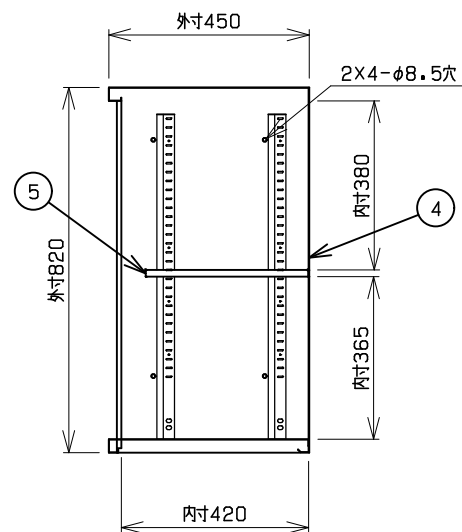

符号	部品名称	個数	材質
1	天板	1	SPCC0.7t
2	側板	2	SPCC0.6t
3	地板	1	SPCC0.6t
4	裏板	1	SPCC0.6t
5	可動棚	1	SPCC0.6t

■カラーバリエーション

品番「□」	本体色
なし	ホワイト
B	ブラック

■可動棚寸法

W880xD365xH15

■棚板ピッチ

20mm

■最上下段 最小寸法

W880xD365xH160 (上段)

W880xD365xH125 (下段)