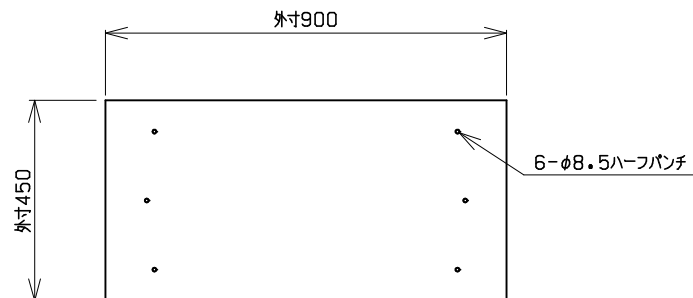

符号	部品名称	個数	材質
1	天板	1	SPCC0.7t
2	側板	2	SPCC0.6t
3	地板	1	SPCC0.6t
4	裏板	1	SPCC0.6t
5	可動棚	1	SPCC0.6t

■カラーバリエーション

品番「□」	本体色
なし	ホワイト
B	ブラック

■可動棚寸法

W880xD365xH15

■棚板ピッチ

20mm

■最上下段 最小寸法

W880xD365xH160 (上段)

W880xD365xH125 (下段)