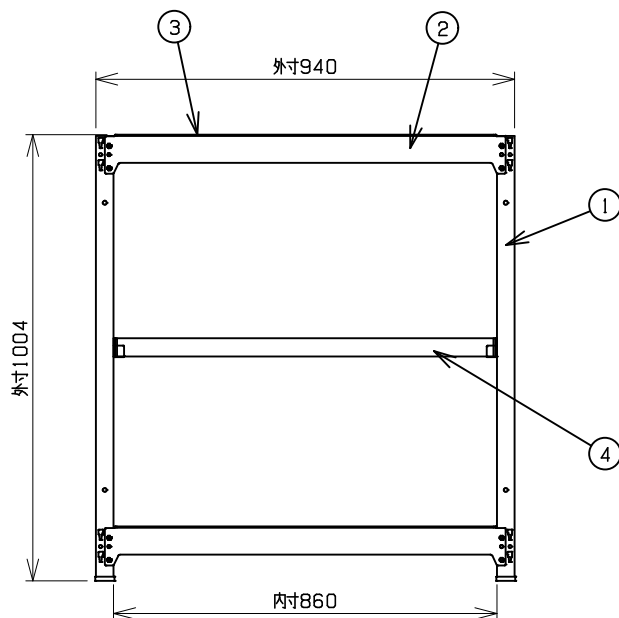

符号	部品名称	個数	材質
1	支柱	4	SPHC1.6t
2	ビーム	4	SPHC1.6t
3	上下棚板	2	SPCC0.7t
4	棚板	1	SPCC0.7t

■カラーバリエーション

品番「□□」	本体色
W	ホワイト
B	ブラック
NT	ナチュラル

品番「△△」	上下棚板/棚板色
W	ホワイト
B	ブラック
NT	ナチュラル
AT	アッシュグレー

■棚板寸法

W855×D435×H40

■棚板ピッチ

25mm

■最上下段 最小有効内寸

W860×D370×H94 (上段)

W860×D370×H30 (下段)