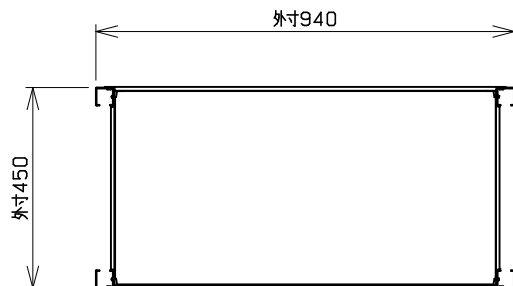

符号	部品名称	個数	材質
1	支柱	4	SPHC1.6t
2	ビーム	4	SPHC1.6t
3	上下棚板	2	SPCC0.7t
4	棚板	1	SPCC0.7t

■カラーバリエーション

品番「□□」	本体色
W	ホワイト
B	ブラック
NT	ナチュラル

品番「△△」	上下棚板/棚板色
W	ホワイト
B	ブラック
NT	ナチュラル
AT	アッシュグレー

■棚板寸法

W855×D435×H40

■棚板ピッチ

25mm

■最上下段 最小有効内寸

W860×D370×H94 (上段)

W860×D370×H30 (下段)