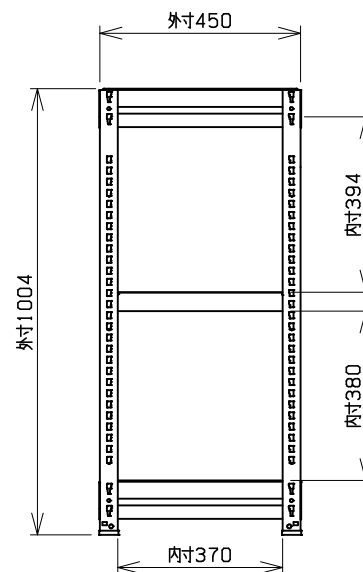

符号	部品名称	個数	材質
1	支柱	4	SPHC1.6t
2	ビーム	4	SPHC1.6t
3	上下棚板	2	SPCC0.7t
4	棚板	1	SPCC0.7t

■カラーバリエーション

品番「□□」	本体色
W	ホワイト
B	ブラック
NT	ナチュラル

品番「△△」	上下棚板/棚板色
W	ホワイト
B	ブラック
NT	ナチュラル
AT	アッシュグレー

■棚板寸法

W855×D435×H40

■棚板ピッチ

25mm

■最上下段 最小有効内寸

W860×D370×H94 (上段)

W860×D370×H30 (下段)