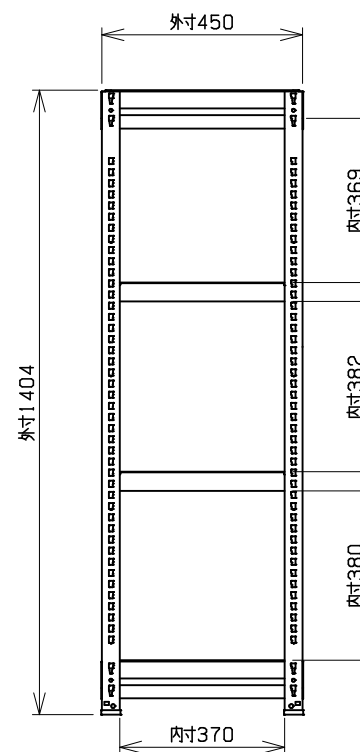

符号	部品名称	個数	材質
1	支柱	2	SPHC1.6t
2	ビーム	4	SPHC1.6t
3	上下棚板	2	SPCC0.7t
4	棚板	2	SPCC0.7t

■カラーバリエーション

品番「□□」	本体色
W	ホワイト
B	ブラック
NT	ナチュラル

品番「△△」	上下棚板/棚板色
W	ホワイト
B	ブラック
NT	ナチュラル
AT	アッシュグレー

■棚板寸法

W1155XD435XH40

■棚板ピッチ

25mm

■最上下段 最小有効内寸

W1160XD370XH94 (上段)

W1160XD370XH30 (下段)