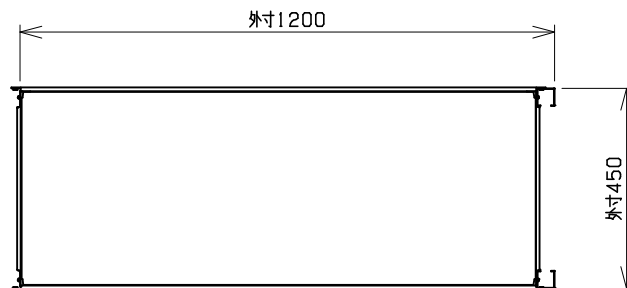

符号	部品名称	個数	材質
1	支柱	2	SPHC1.6t
2	ビーム	4	SPHC1.6t
3	上下棚板	2	SPCC0.7t
4	棚板	2	SPCC0.7t

■カラーバリエーション

品番「□□」	本体色
W	ホワイト
B	ブラック
NT	ナチュラル

品番「△△」	上下棚板/棚板色
W	ホワイト
B	ブラック
NT	ナチュラル
AT	アッシュグレー

■棚板寸法

W1155XD435XH40

■棚板ピッチ

25mm

■最上下段 最小有効内寸

W1160XD370XH94 (上段)

W1160XD370XH30 (下段)