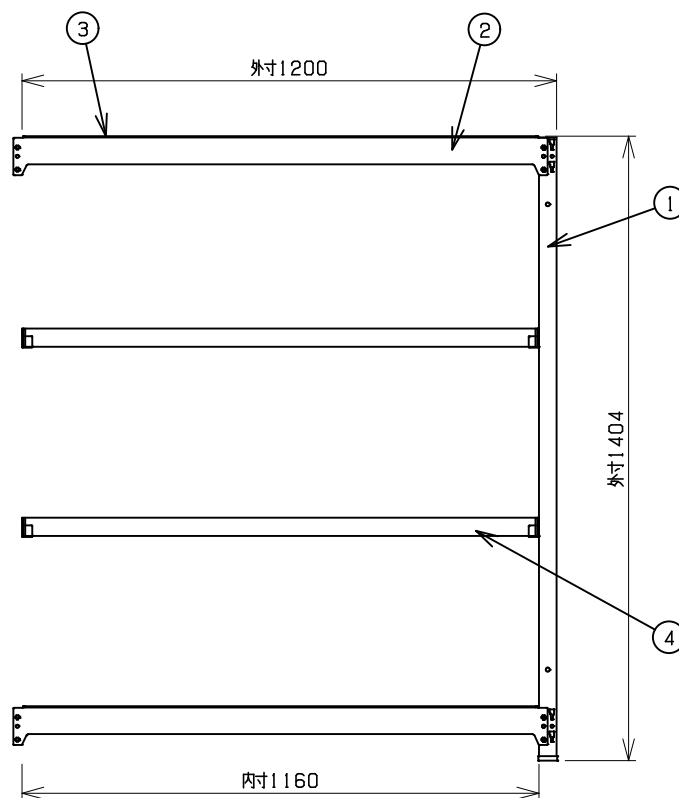

符号	部品名称	個数	材質
1	支柱	2	SPHC1.6t
2	ビーム	4	SPHC1.6t
3	上下棚板	2	SPCC0.7t
4	棚板	2	SPCC0.7t

■カラーバリエーション

品番「□□」	本体色
W	ホワイト
B	ブラック
NT	ナチュラル

品番「△△」	上下棚板/棚板色
W	ホワイト
B	ブラック
NT	ナチュラル
AT	アッシュグレー

■棚板寸法

W1155XD435XH40

■棚板ピッチ

25mm

■最上下段 最小有効内寸

W1160XD370XH94 (上段)

W1160XD370XH30 (下段)