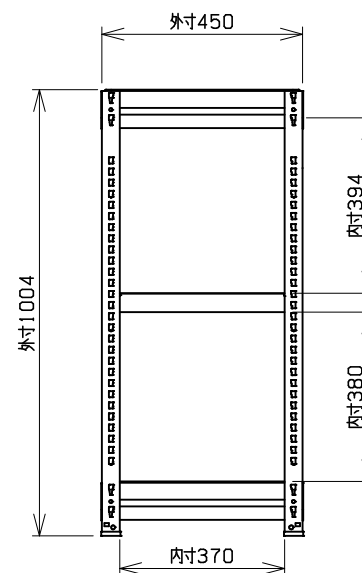

符号	部品名称	個数	材質
1	支柱	2	SPHC1.6t
2	ビーム	4	SPHC1.6t
3	上下棚板	2	SPCC0.7t
4	棚板	1	SPCC0.7t

■カラーバリエーション

品番「□□」	本体色
W	ホワイト
B	ブラック
NT	ナチュラル

品番「△△」	上下棚板/棚板色
W	ホワイト
B	ブラック
NT	ナチュラル
AT	アッシュグレー

■棚板寸法

W855×D435×H40

■棚板ピッチ

25mm

■最上下段 最小有効内寸

W860×D370×H94 (上段)

W860×D370×H30 (下段)