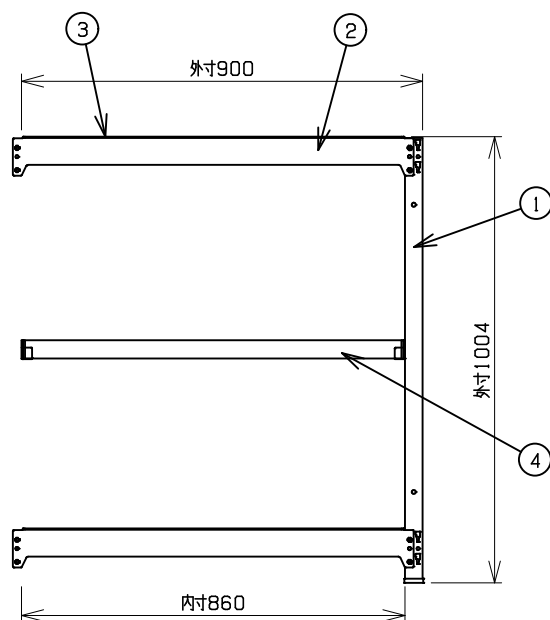

符号	部品名称	個数	材質
1	支柱	2	SPHC1.6t
2	ビーム	4	SPHC1.6t
3	上下棚板	2	SPCC0.7t
4	棚板	1	SPCC0.7t

■カラーバリエーション

品番「□□」	本体色
W	ホワイト
B	ブラック
NT	ナチュラル

品番「△△」	上下棚板/棚板色
W	ホワイト
B	ブラック
NT	ナチュラル
AT	アッシュグレー

■棚板寸法

W855×D435×H40

■棚板ピッチ

25mm

■最上下段 最小有効内寸

W860×D370×H94 (上段)

W860×D370×H30 (下段)