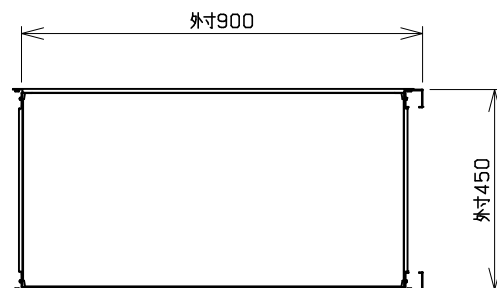

符号	部品名称	個数	材質
1	支柱	2	SPHC1.6t
2	ビーム	4	SPHC1.6t
3	上下棚板	2	SPCC0.7t
4	棚板	1	SPCC0.7t

■カラーバリエーション

品番「□□」	本体色
W	ホワイト
B	ブラック
NT	ナチュラル

品番「△△」	上下棚板/棚板色
W	ホワイト
B	ブラック
NT	ナチュラル
AT	アッシュグレー

■棚板寸法

W855×D435×H40

■棚板ピッチ

25mm

■最上下段 最小有効内寸

W860×D370×H94 (上段)

W860×D370×H30 (下段)