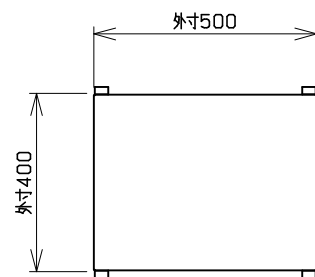

符号	部品名称	個数	材質
1	棚板	1	SECC1.6t
2	アングル	2	SECC1.6t

■カラーバリエーション

品番「□」	本体色
W	ホワイト
B	ブラック

■棚板寸法

W500XD395XH18