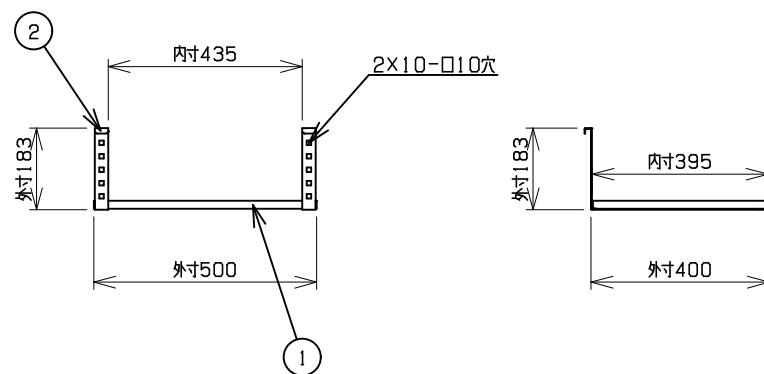

符号	部品名称	個数	材質
1	棚板	1	SECC1.6t
2	アングル	2	SECC1.6t

■カラーバリエーション

品番「□」	本体色
W	ホワイト
B	ブラック

■棚板寸法

W500XD395XH18