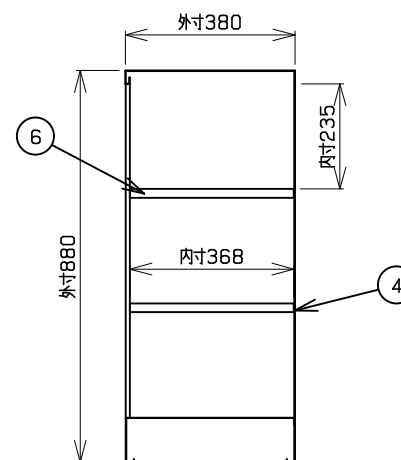

符号	部品名称	個数	材質
1	天板	1	SPCC1.0t
2	側板	2	SPCC0.6t
3	地板	1	SPCC0.6t
4	裏板	1	SPCC0.7t
5	中仕切板	4	SPCC0.6t
6	横仕切板	10	SPCC0.6t

■カラー
 本体色
 ホワイトグレー