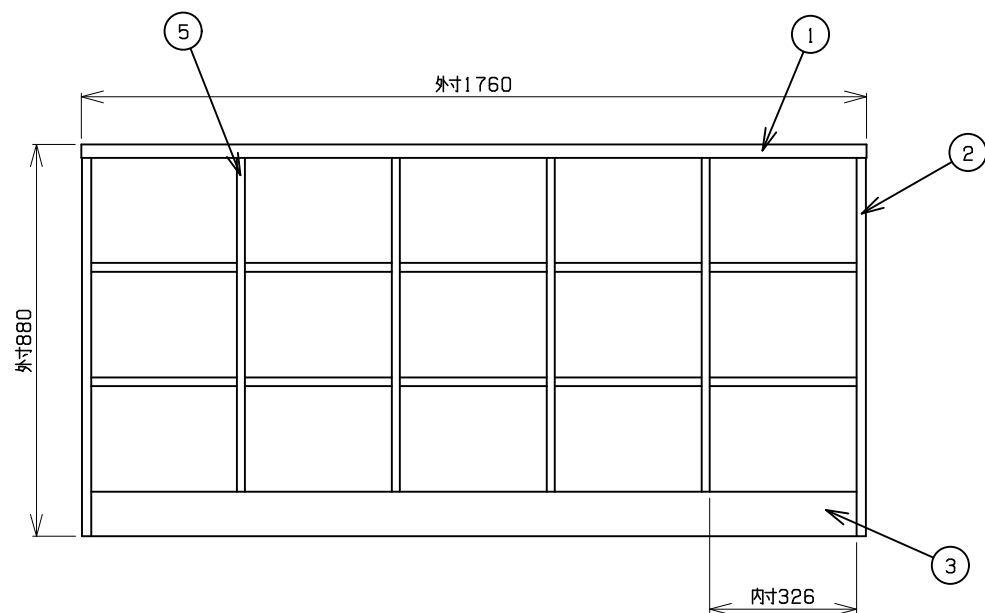

符号	部品名称	個数	材質
1	天板	1	SPCC1.0t
2	側板	2	SPCC0.6t
3	地板	1	SPCC0.6t
4	裏板	1	SPCC0.7t
5	中仕切板	4	SPCC0.6t
6	横仕切板	10	SPCC0.6t

■カラー
 本体色
 ホワイトグレー