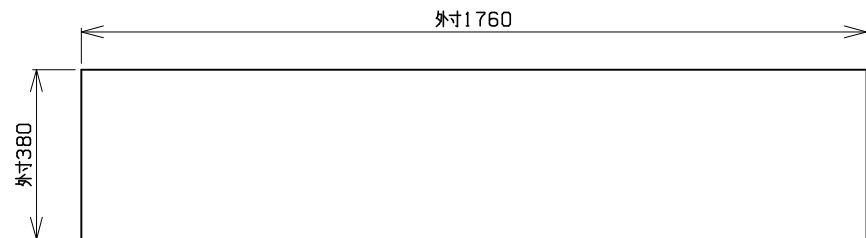

符号	部品名称	個数	材質
1	天板	1	SPCC1.0t
2	側板	2	SPCC0.6t
3	地板	1	SPCC0.6t
4	裏板	1	SPCC0.7t
5	中仕切板	4	SPCC0.6t
6	横仕切板	10	SPCC0.6t

■カラー
 本体色
 ホワイトグレー