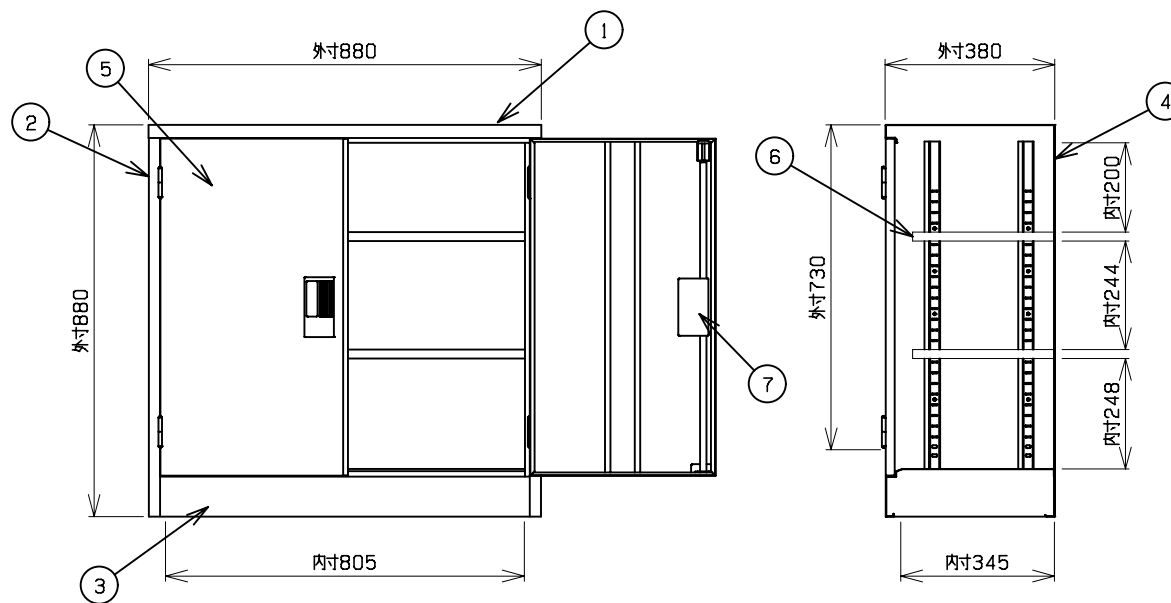

符号	部品名称	個数	材質
1	天板	1	SPCC0.7t
2	側板	2	SPCC0.7t
3	地板	1	SPCC0.7t
4	裏板	1	SPCC0.6t
5	扉板	2	SPCC0.7t
6	棚板	2	SPCC0.6t
7	錠前	1	

■錠前

シリンダー錠

■カラーバリエーション

品番「□□」	本体色	扉色
なし	ホワイトグレー	ホワイトグレー
MB	マットブラック	マットブラック

■可動棚寸法

W856×D317×H20

■可動棚ピッチ

24mm

■最上下段 最小有効内寸

W805×D317×H104 (上段)

W805×D345×H56 (下段)