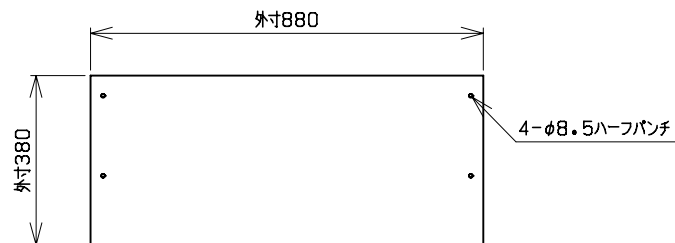

符号	部品名称	個数	材質
1	天板	1	SPCC0.7t
2	側板	2	SPCC0.7t
3	地板	1	SPCC0.7t
4	裏板	1	SPCC0.6t
5	扉板	2	SPCC0.7t
6	棚板	2	SPCC0.6t
7	錠前	1	

■錠前

シリンダー錠

■カラーバリエーション

品番「□□」	本体色	扉色
なし	ホワイトグレー	ホワイトグレー
MB	マットブラック	マットブラック

■可動棚寸法

W856×D317×H20

■可動棚ピッチ

24mm

■最上下段 最小有効内寸

W805×D317×H104 (上段)

W805×D345×H56 (下段)