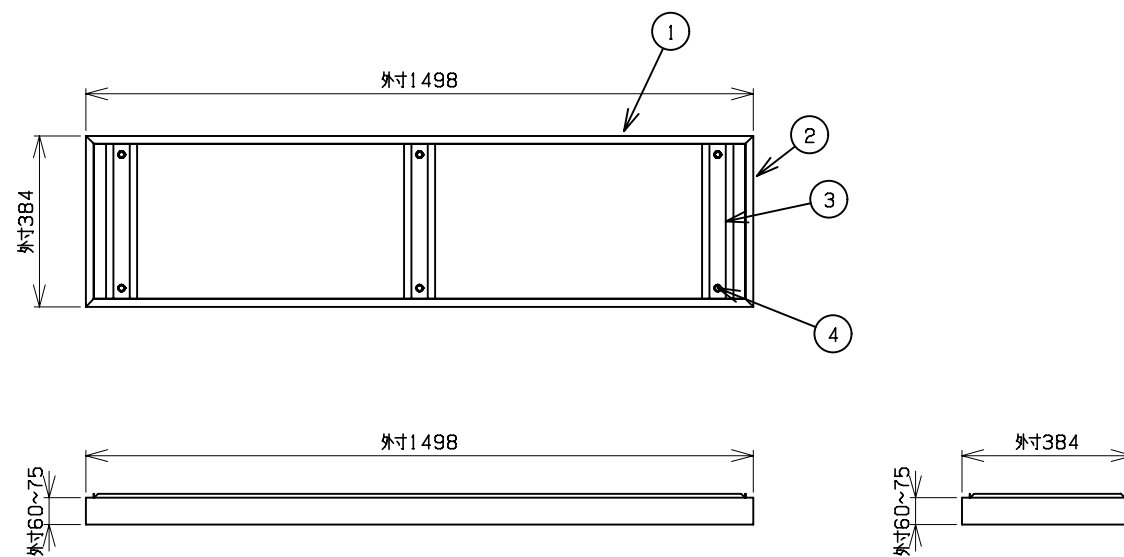

符号	部品名称	個数	材質
1	へース枠前後	2	SPCC 0.8t
2	へース枠左右	2	SPCC 0.8t
3	アシャスター座	3	SPCC 1.6t
4	アシャスター	6	

■カラーバリエーション

品番「□□」	本体色
なし	ホワイトグレー
MB	マットブラック