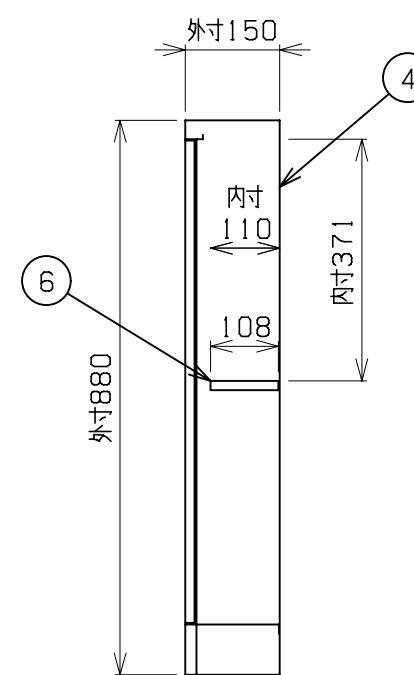

符号	部品名称	個数	材質
1	天板	1	SPCC0.7t
2	側板	2	SPCC0.6t
3	地板	1	SPCC0.6t
4	裏板	1	SPCC0.6t
5	扉板	1	SPCC0.7t
6	棚板	1	SPCC0.6t
7	錠前	1	ABS

■錠前

■カラーバリエーション

品番「□□」	本体色	本体色
W	ホワイト	ホワイト
MB	マットブラック	マットブラック
LP	ホワイト	ライトピンク
LB	ホワイト	ライトブルー

■棚板

2-φ53.5 配線用ハーフパッチ