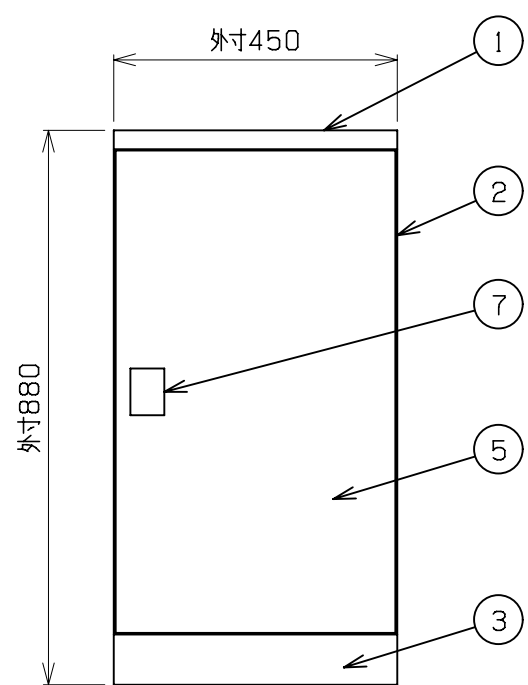

符号	部品名称	個数	材質
1	天板	1	SPCC0.7t
2	側板	2	SPCC0.6t
3	地板	1	SPCC0.6t
4	裏板	1	SPCC0.6t
5	扉板	1	SPCC0.7t
6	棚板	1	SPCC0.6t
7	錠前	1	ABS

■錠前

■カラーバリエーション

品番「□□」	本体色	本体色
W	ホワイト	ホワイト
MB	マットブラック	マットブラック
LP	ホワイト	ライトピンク
LB	ホワイト	ライトブルー

■棚板

2-φ53.5 配線用ハーフパッチ