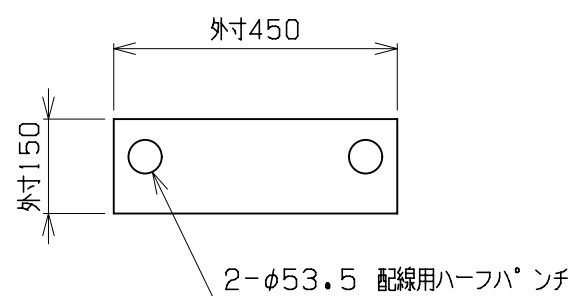

符号	部品名称	個数	材質
1	天板	1	SPCC0.7t
2	側板	2	SPCC0.6t
3	地板	1	SPCC0.6t
4	裏板	1	SPCC0.6t
5	扉板	1	SPCC0.7t
6	棚板	1	SPCC0.6t
7	錠前	1	ABS

■錠前

■カラーバリエーション

品番「□□」	本体色	本体色
W	ホワイト	ホワイト
MB	マットブラック	マットブラック
LP	ホワイト	ライトピンク
LB	ホワイト	ライトブルー

■棚板

2-φ53.5 配線用ハーフパッチ