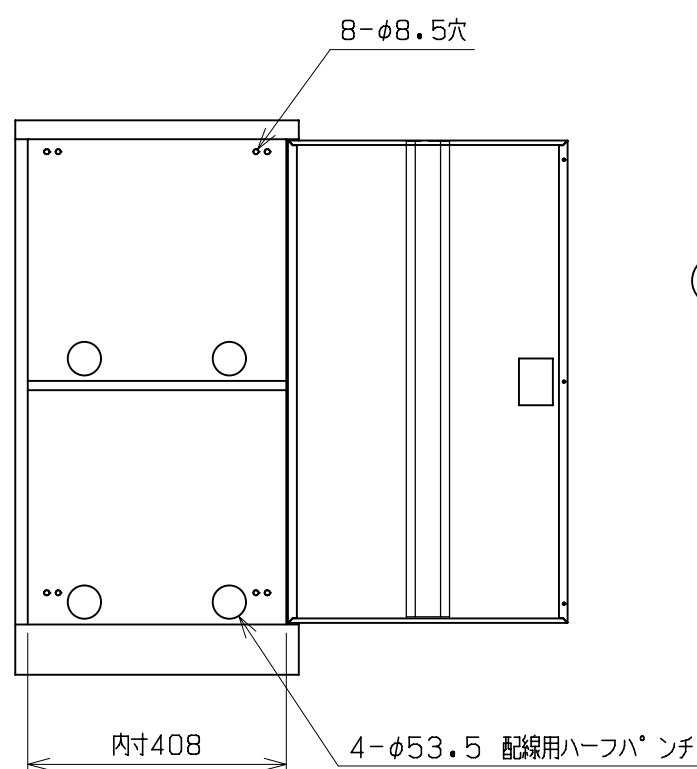

符号	部品名称	個数	材質
1	天板	1	SPCC0.7t
2	側板	2	SPCC0.6t
3	地板	1	SPCC0.6t
4	裏板	1	SPCC0.6t
5	扉板	1	SPCC0.7t
6	棚板	1	SPCC0.6t
7	錠前	1	ABS

■錠前

■カラーバリエーション

品番「□□」	本体色	本体色
W	ホワイト	ホワイト
MB	マットブラック	マットブラック
LP	ホワイト	ライトピンク
LB	ホワイト	ライトブルー

■棚板

2-φ53.5 配線用ハーフパッチ